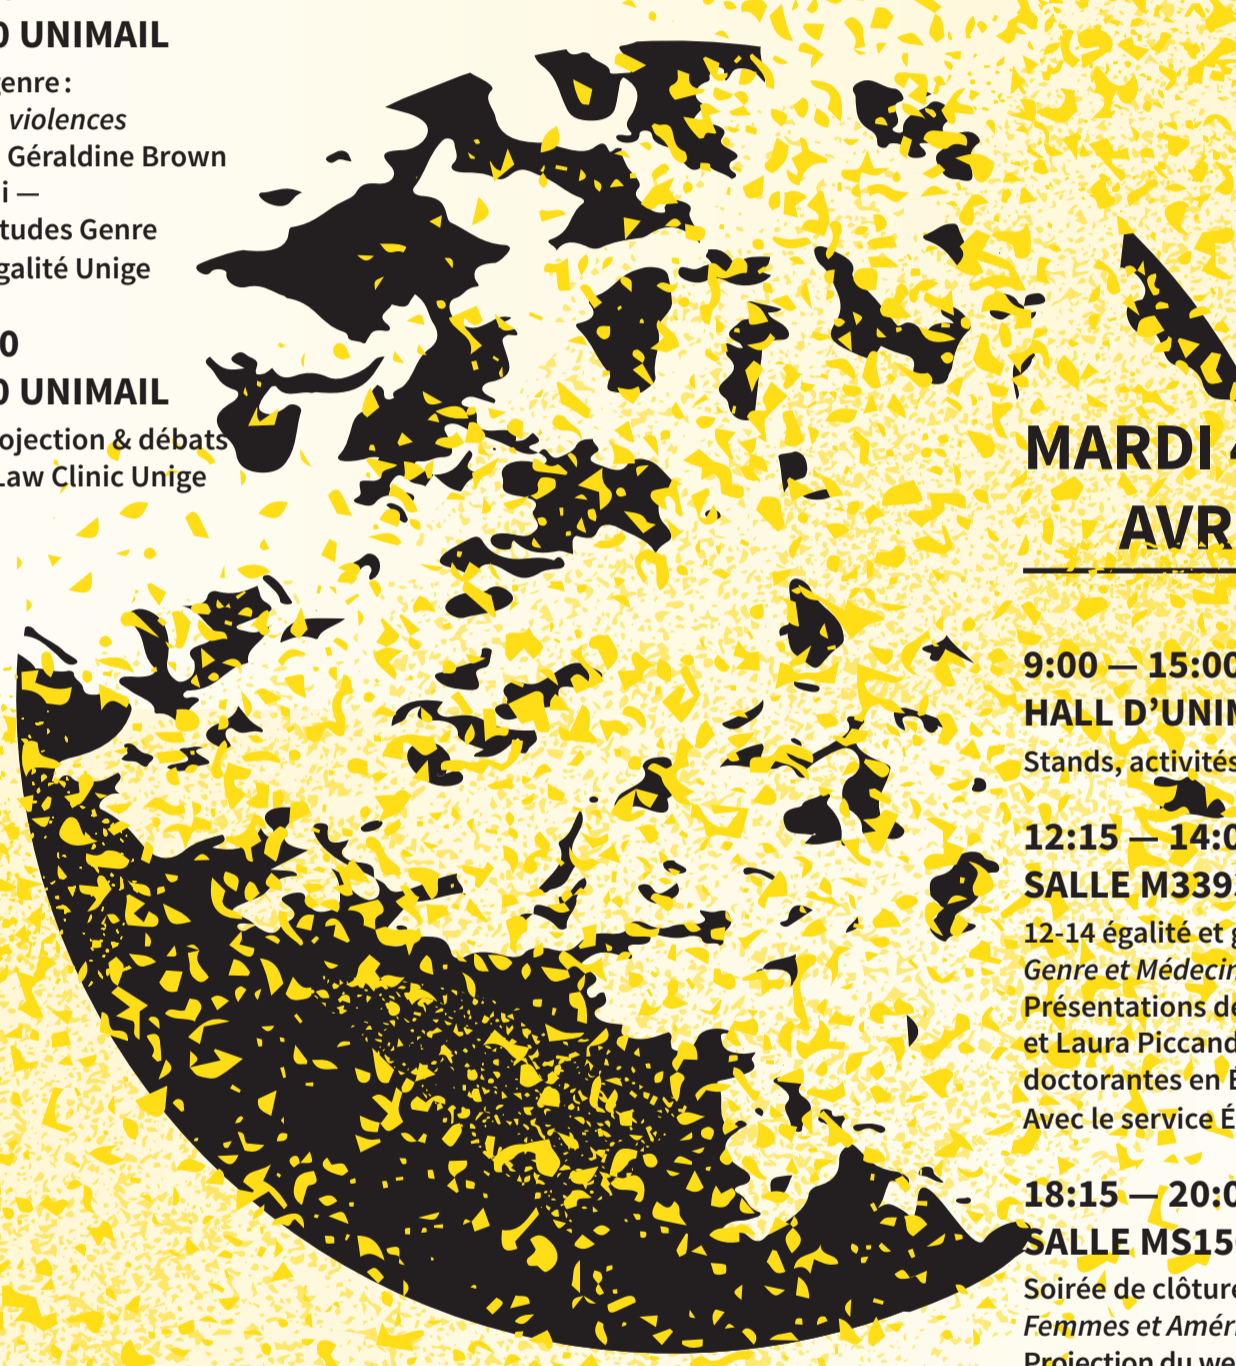

GENRE

FACEBOOK.COM/FUGE2017

**DIMANCHE 2
AVRIL 2017
PRÉ-FUGE**

**LUNDI 3
AVRIL 2017**

**9:00 — 15:00
HALL D'UNIMAIL**
Stands, activités et expositions

**12:15 — 14:00
SALLE MS040 UNIMAIL**
12-14 égalité et genre:
Corps, sexualités, violences
Présentations de Géraldine Brown
et Carolina Topini —
doctorantes en Études Genre
Avec le Service Égalité Unige

**18:15 — 20:00
SALLE MS150 UNIMAIL**
Soirée LGBT+ : projection & débats
Avec Think Out, Law Clinic Unige
et l'AED

**18:30
AU NADIR**
Projection :
La contraception masculine
Avec l'AEAA

**MARDI 4
AVRIL 2017**

**9:00 — 15:00
HALL D'UNIMAIL**
Stands, activités et expositions

**12:15 — 14:00
SALLE M3393 UNIMAIL**
12-14 égalité et genre:
Genre et Médecine
Présentations de Camille Bajoux
et Laura Piccand —
doctorantes en Études Genre
Avec le service Égalité Unige

**18:15 — 20:00
SALLE MS150 UNIMAIL**
Soirée de clôture:
Femmes et Amérique latine
Projection du webdoc
À las Paredes de Léa Pradon
et présentation de l'ONG
Voix Libres avec
Marianne Sébastien

**DÈS 20:30
AU NADIR**
Soirée de clôture:
Avec l'AEAA, CELVS
et le GT Genre cuae

ÉGALITÉ

FESTIVAL