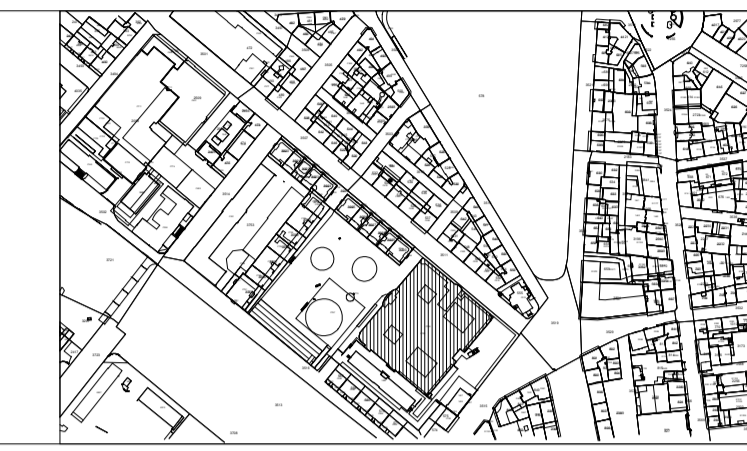

UNI MAIL
BATIMENT PRINCIPAL
BOULEVARD CARL-VOGT 102

1 e SOUS-SOL

SITE N° UNIGE:	30
CADASTRE N°:	3754 - 24 - C749
PLAN N°:	Uni Mail_1er SS_Accès_Handicapés_18_10_08.dwg
ÉCHELLE:	1 / 200
VERSION:	1
DESSINÉ PAR:	UNIGE
DATE:	27.06.2016
	08.10.2018

DERNIÈRES MODIFICATIONS	DATE	AUTEUR
MISE A JOUR S.S. AUDITOIRES	06.01.2017	F.G.

APPROBATIONS DU PLAN : TOUTES LES COTES SONT À VÉRIFIER SUR PLACE

Quai Ernest-Ansermet

Boulevard Carl-Vogt

● Entrée
● Parking
● Uni-Mail