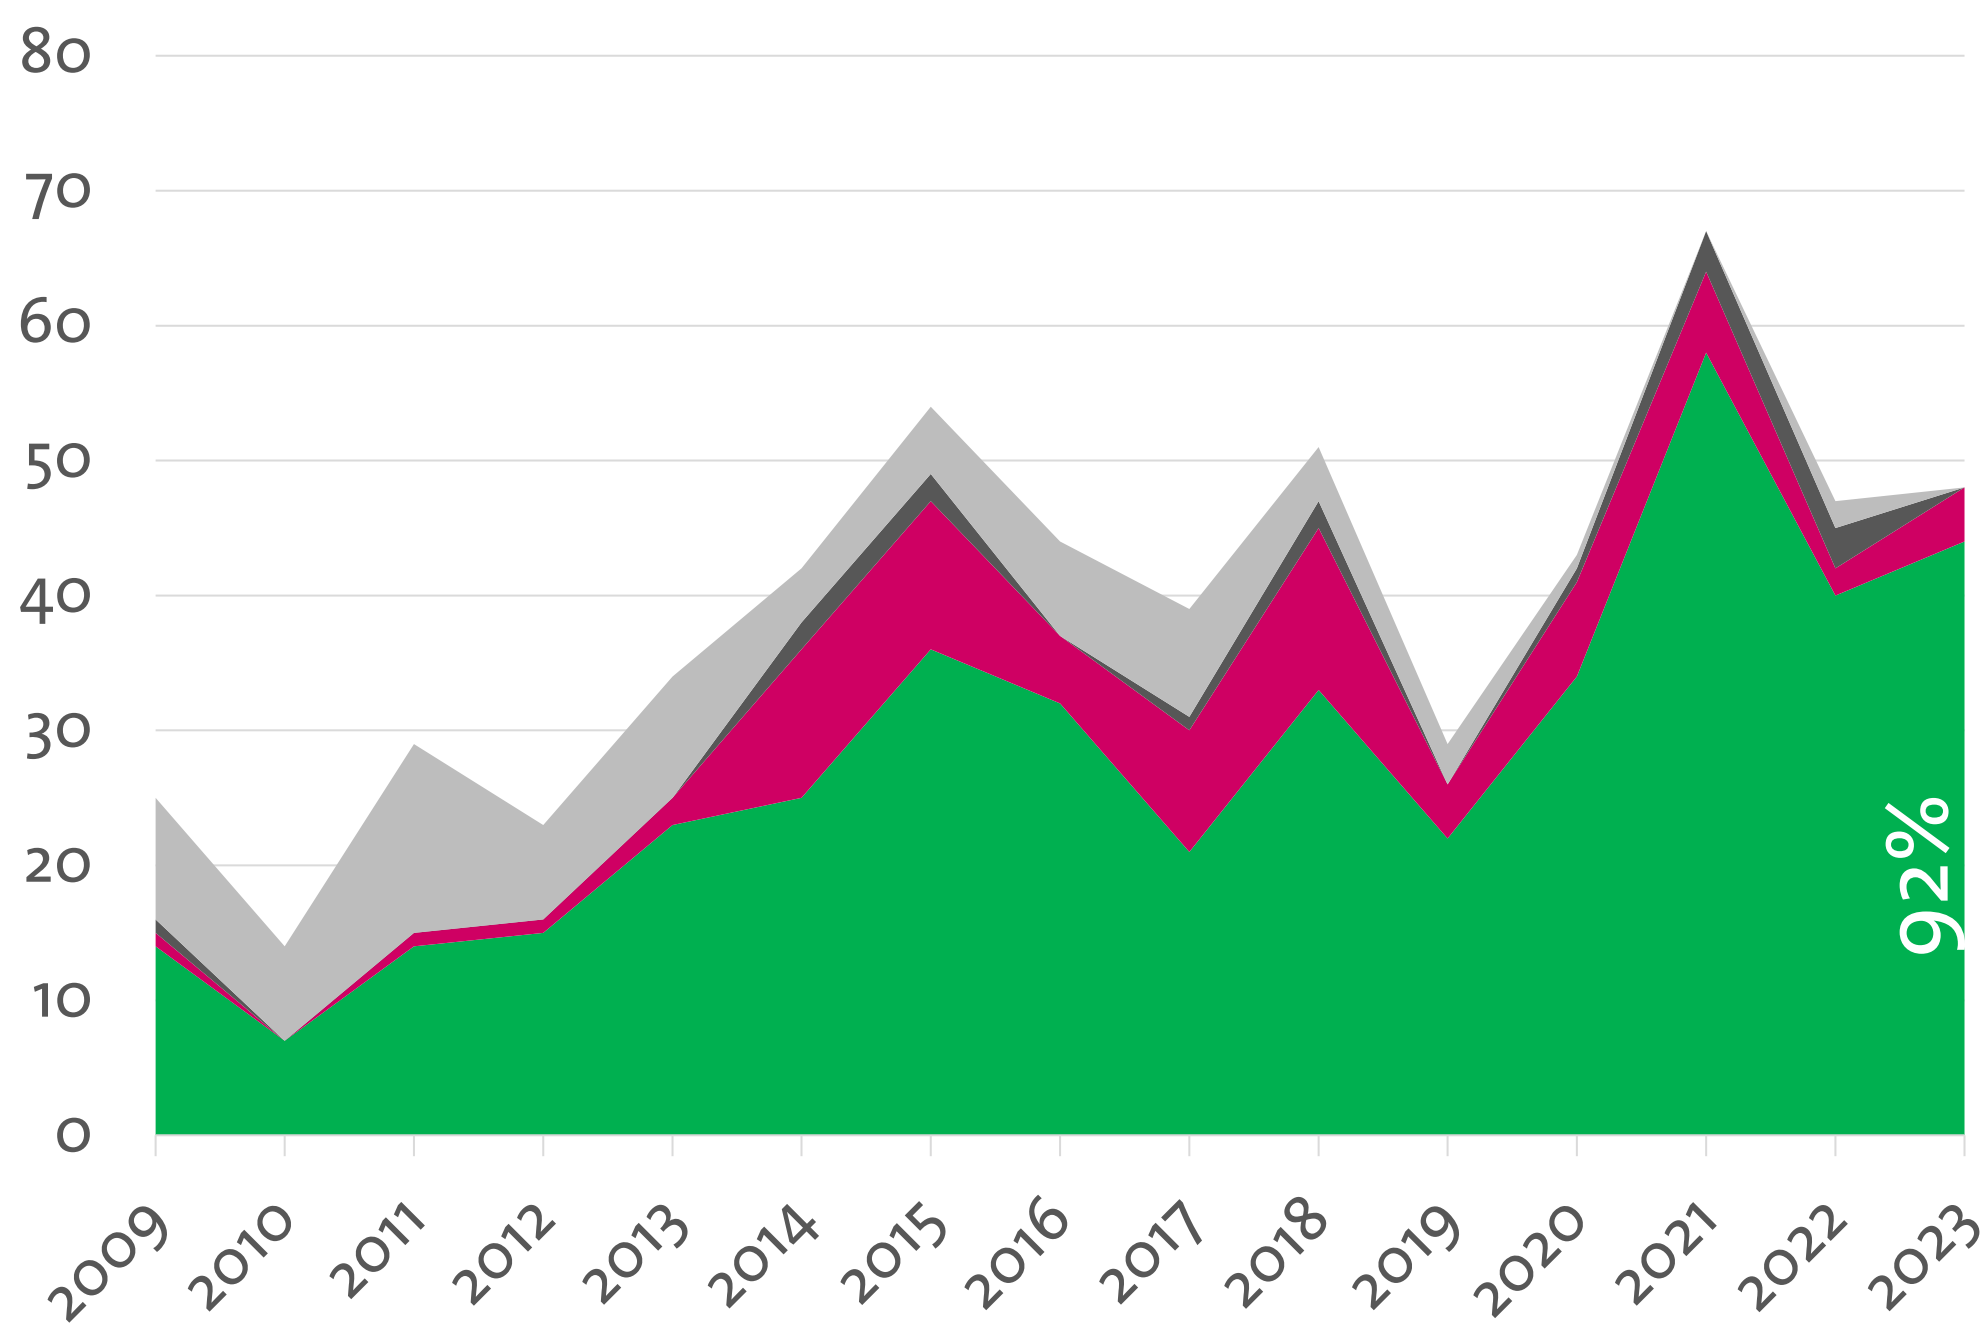

L'Archive ouverte au GSI

811

publications scientifiques de la Faculté dans l'Archive ouverte UNIGE¹
/ 98'039 au total

+ 139 thèses et mémoires

Diffusion des publications (1979-2024)

À titre de comparaison (2020-2023)

par année de publication

Et les documents publiés en 2024?

20 recensés au 10 octobre

En 2022, les publications² en accès libre du GSI ont été téléchargées 16'265 fois, soit

42 par document
(un téléchargement tous les 9 jours)

À titre de comparaison, les documents en accès restreint n'ont été téléchargés en moyenne que 0.4x

Toutes les publications du GSI

¹Tous les chiffres présentés sur ce poster ont été extraits en octobre 2024 et concernent l'ensemble des publications de l'Archive ouverte UNIGE, à l'exception des thèses et masters