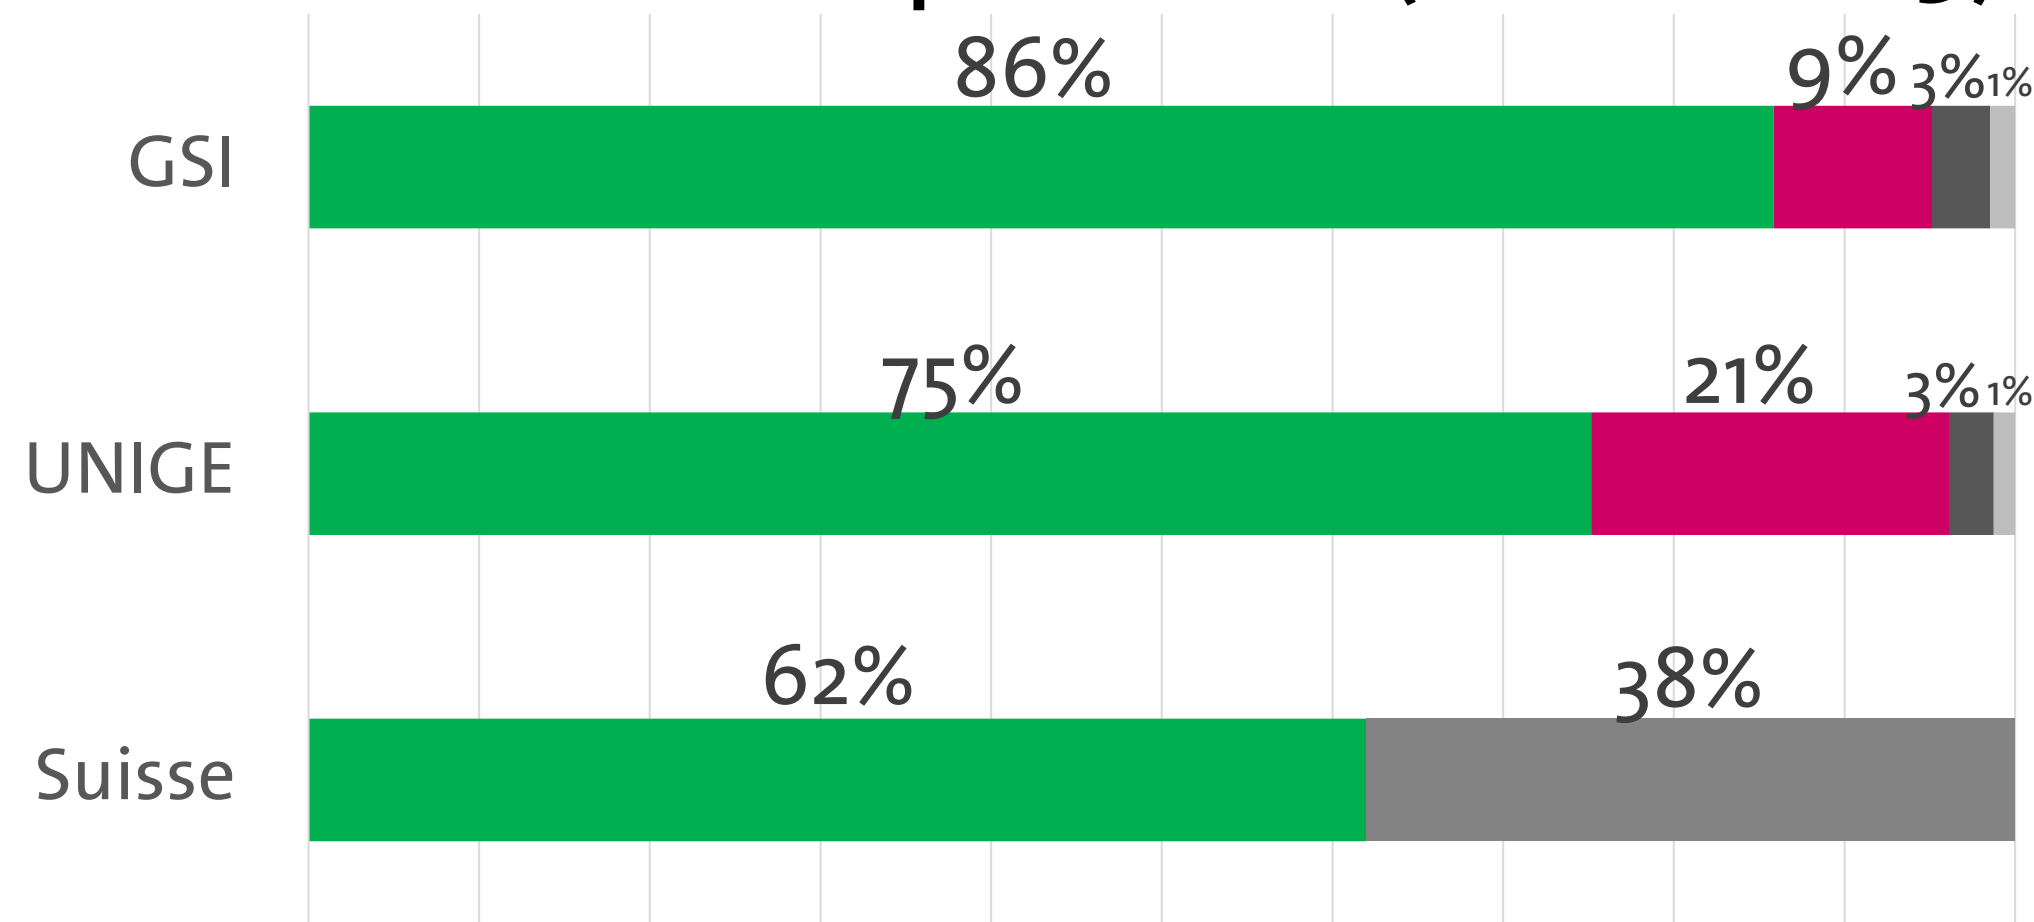

L'Archive ouverte au GSI

811

publications scientifiques de la Faculté dans l'Archive ouverte UNIGE¹
/ 98'039 au total

+ 139 thèses et mémoires

Diffusion des publications (1979-2024)

À titre de comparaison (2020-2023)

par année de publication

Et les documents publiés en 2024?

20 recensés au 10 octobre

En 2022, les publications² en accès libre du GSI ont été téléchargées 16'265 fois, soit

42 par document
(un téléchargement tous les 9 jours)