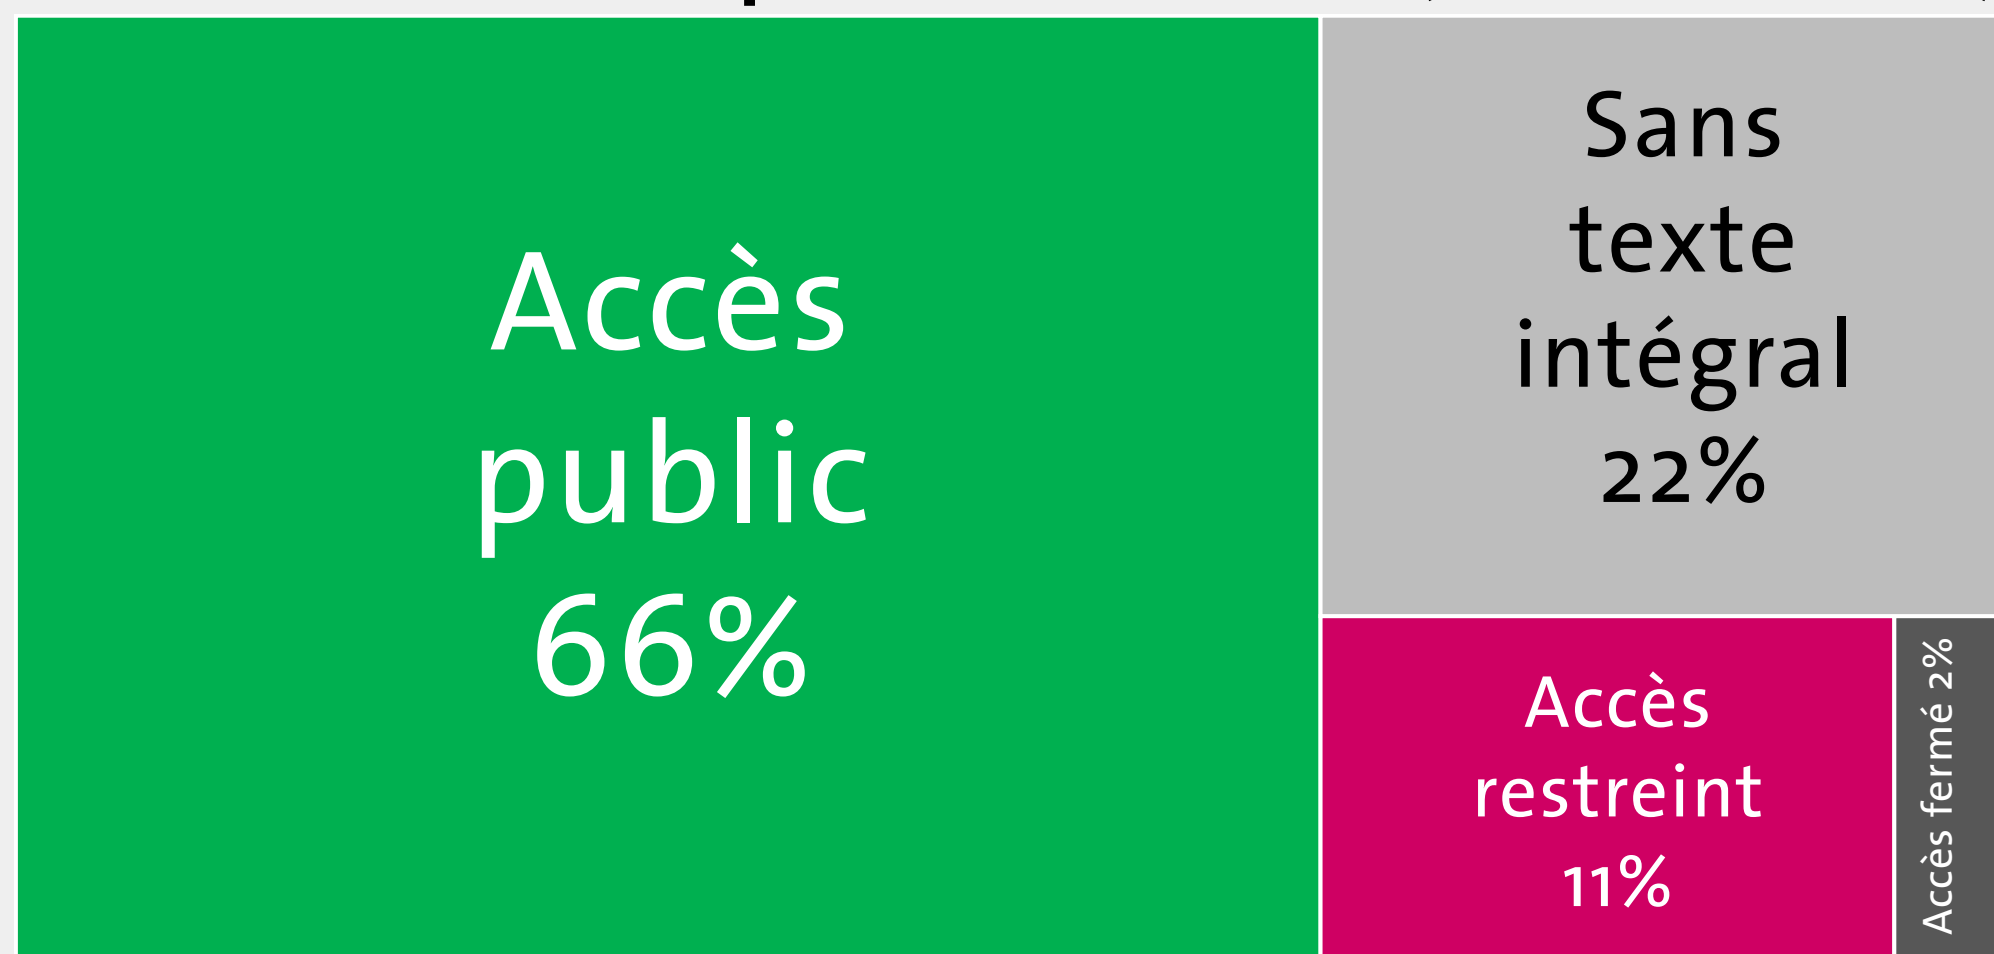

L'Archive ouverte au GSI

811

publications scientifiques de la Faculté dans l'Archive ouverte UNIGE¹
/ 98'039 au total

+ 139 thèses et mémoires

Diffusion des publications (1979-2024)

À titre de comparaison (2020-2023)

par année de publication

Et les documents publiés en 2024?

20 recensés au 10 octobre

En 2022, les publications² en accès libre du GSI ont été téléchargées 16'265 fois, soit

42 par document
(un téléchargement tous les 9 jours)

À titre de comparaison, les documents en accès restreint n'ont été téléchargés en moyenne que 0.4x

Toutes les publications du GSI

¹Tous les chiffres présentés sur ce poster ont été extraits en octobre 2024 et concernent l'ensemble des publications de l'Archive ouverte UNIGE, à l'exception des thèses et masters