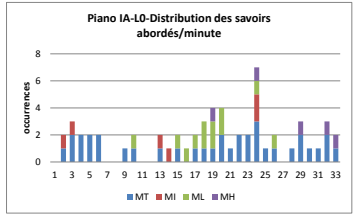

pourcents gestes

Temps (jours)	Dt	Dd	De+	De-	Dp	Dm	nb occurrences
L0	45.7627	22.0339	8.47457627	1.69491525	22.0338983	0	59
L1	34.6939	6.122449	26.5306122	2.04081633	28.5714286	2.04081633	49
L2	40	16.66667	26.6666667	0	6.6666667	10	30
L3	36	6	20	2	32	4	50
L4	39.1304	21.73913	4.34782609	4.34782609	26.0869565	4.34782609	23
moyenne	39.1174048	14.51242888	17.20393625	2.016711534	23.07179001	4.077728483	

Piano IA-Distribution des savoirs abordés F1 à F4

Piano IA-Distribution des savoirs abordés F1 à F4 en pourcents

Piano IA-LO

minutes	MT	MI	ML	MH
0.00				
1.00		1	1	
2.00		2	1	
3.00		2		
4.00		2		
5.00		2		
6.00				
7.00				
8.00		1		
9.00		1		1
10.00				
11.00				
12.00		1	1	
13.00			1	
14.00		1		1
15.00				1
16.00		1		1
17.00		1		2
18.00		1		2
19.00		2		2
20.00		1		
21.00		2		
22.00		2		
23.00		3	2	1
24.00		1		1
25.00		1		1
26.00				
27.00		1		
28.00		2		1
29.00		1		
30.00		1		
31.00		2		1
32.00		1		1
	36	6	12	5

Piano IA- L1

minutes	MT	MI	ML	MH
0.00			1	
1.00		1	1	
2.00		2	2	1
3.00				1
4.00				
5.00		1		1
6.00				
7.00		2		
8.00				1
9.00		1		1
10.00		1		
11.00		3		1
12.00		2		2
13.00		2		
14.00		2		
15.00		1		1
16.00		1		1
17.00		1		
18.00		2		1
19.00		2		
20.00				
21.00		2		
22.00		1		1
23.00		2		1
24.00		2		1
25.00				
26.00			2	
27.00		3		1
28.00		1		1
	37	4	11	5