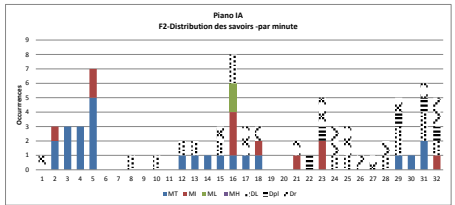

Piano IA- L3

minutes	MT	MI	ML	MH
0.00				
1.00				
2.00				
3.00		1	1	1
4.00				
5.00			1	1
6.00		1		
7.00		3	2	1
8.00		2	1	
9.00		2	1	1
10.00		1	1	
11.00		2		2
12.00		1		
13.00		1	1	2
14.00		1	1	
15.00		1		
16.00				
17.00		1		
18.00		1		1
19.00		1		
20.00		1		
21.00		1	1	
22.00		1	2	
23.00		3	3	
24.00		2	1	1
25.00		3	3	1
26.00				
27.00		1	1	
28.00				
29.00				
30.00		1		1
	32	20	12	0

Piano IA- L4

minutes	MT	MI	ML	MH
0.00		1	1	1
1.00		2	1	
2.00		2	2	2
3.00		1	1	
4.00		2	1	1
5.00				1
6.00		2		1
7.00		2		2
8.00		1	1	1
9.00		1		
10.00		1		1
11.00		2		1
12.00		1		1
13.00		1	1	1
14.00				
15.00			1	
	19	9	11	4

Plano IA-F1

minutes	MT	MI	ML	MH	DL	Dpl	Dr
0.00						1	2
1.00							
2.00							1
3.00						1	1
4.00						1	1
5.00	1				1	1	1
6.00							
7.00					1		1
8.00	1				1		1
9.00		1					
10.00							
11.00	2	1			2		1
12.00					1		
13.00					1		
14.00							
15.00							
16.00	1	1					1
17.00							
18.00							
19.00	1				1		1
20.00							
21.00	1						1
22.00							
23.00	1				1		1
24.00	2	1			1		2
25.00							1
26.00						1	1
27.00	1						1
28.00		1			1		1
29.00	1	1				1	1
30.00							
31.00					1		1
32.00							
33.00							
34.00		1					1
35.00							1
36.00							
37.00	1			0			1
38.00							

Plano IA-F2

minutes	MT	MI	ML	MH	DL	Dpl	Dr
0.00							1
1.00	2	1					
2.00	1						
3.00	3						
4.00	5	2					
5.00							
6.00							
7.00					1		
8.00							
9.00						1	
10.00				0			
11.00	1				1		
12.00	1				1		
13.00	1						
14.00	1				1		1
15.00	1	3	2		2		
16.00	1						2
17.00	1	1					1
18.00							
19.00							
20.00							1
21.00							
22.00		2				1	2
23.00					1		2
24.00					1		2
25.00							1
26.00							1
27.00							1
28.00	1				2		1
29.00	1						1
30.00	2					1	1
31.00		1			1		1