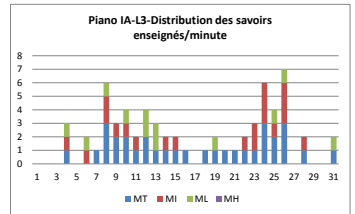

minutes	MT	MI	ML	MH
0.00				
1.00				
2.00				
3.00		1	1	1
4.00				
5.00			1	1
6.00		1		
7.00		3	2	1
8.00		2	1	
9.00		2	1	1
10.00		1	1	
11.00		2		2
12.00		1		
13.00		1	1	2
14.00		1	1	
15.00		1		
16.00				
17.00		1		
18.00		1		1
19.00		1		
20.00		1		
21.00		1	1	
22.00		1	2	
23.00		3	3	
24.00		2	1	1
25.00		3	3	1
26.00				
27.00		1	1	
28.00				
29.00				
30.00		1		1
	32	20	12	0

Piano IA- L4