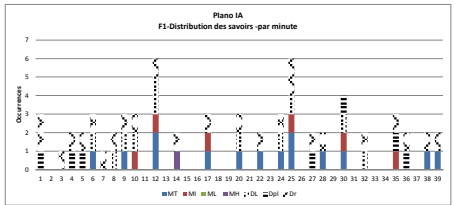

Piano IA-L2

minutes	MT	MI	ML	MH
0.00		1	1	1
1.00		1		1
2.00		1	1	
3.00		1		1
4.00		1		1
5.00		1		
6.00		2		1
7.00		1		1
8.00				
9.00		1		1
10.00		1		1
11.00		2		1
12.00		1		
13.00		1		
14.00		1		1
15.00			1	2
16.00				
17.00			1	1
18.00			2	
19.00			1	
20.00			1	
21.00			1	
22.00		1		1
	17	9	9	6

Piano IA- L3

minutes	MT	MI	ML	MH
0.00				
1.00				
2.00				
3.00		1	1	1
4.00				
5.00			1	1
6.00		1		
7.00		3	2	1
8.00		2	1	
9.00		2	1	1
10.00		1	1	
11.00		2		2
12.00		1		
13.00		1	1	2
14.00		1	1	
15.00		1		
16.00				
17.00		1		
18.00		1		1
19.00		1		
20.00		1		
21.00		1	1	
22.00		1	2	
23.00		3	3	
24.00		2	1	1
25.00		3	3	1
26.00				
27.00		1	1	
28.00				
29.00				
30.00		1		1
	32	20	12	0

Piano IA- L4

minutes	MT	MI	ML	MH
0.00		1	1	1
1.00		2	1	
2.00		2	2	2
3.00		1	1	
4.00		2	1	1
5.00				1
6.00		2		1
7.00		2		2
8.00		1	1	1
9.00		1		
10.00		1		1
11.00		2		1
12.00		1		1
13.00		1	1	1
14.00				
15.00			1	
	19	9	11	4

Plano IA-F1

minutes	MT	MI	ML	MH	DL	Dpl	Dr
0.00						1	2
1.00							
2.00							1
3.00						1	1
4.00						1	1
5.00	1				1	1	1
6.00							
7.00					1		1
8.00	1				1		1
9.00		1					
10.00							
11.00	2	1			2		1
12.00					1		
13.00					1		
14.00							
15.00							
16.00	1	1					1
17.00							
18.00							
19.00	1				1		1
20.00							
21.00	1						1
22.00							
23.00	1				1		1
24.00	2	1			1		2
25.00							1
26.00						1	1
27.00	1						1
28.00		1			1		1
29.00	1	1				1	1
30.00							
31.00					1		1
32.00							
33.00							
34.00		1					1
35.00							1
36.00							
37.00	1			0			1
38.00							