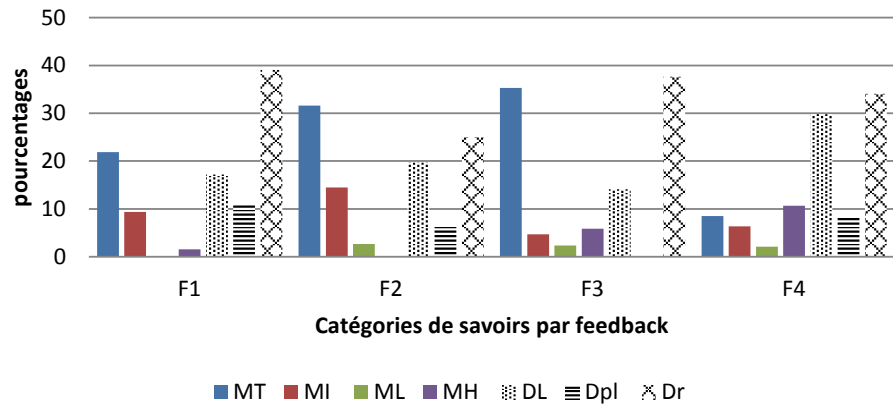

pourcents gestes

Temps (jours)	Dt	Dd	De+	De-	Dp	Dm	nb occurrences
L0	45.7627	22.0339	8.47457627	1.69491525	22.0338983	0	59
L1	34.6939	6.122449	26.5306122	2.04081633	28.5714286	2.04081633	49
L2	40	16.66667	26.6666667	0	6.6666667	10	30
L3	36	6	20	2	32	4	50
L4	39.1304	21.73913	4.34782609	4.34782609	26.0869565	4.34782609	23
moyenne	39.1174048	14.51242888	17.20393625	2.016711534	23.07179001	4.077728483	

Piano IA-Distribution des savoirs abordés F1 à F4

Piano IA-Distribution des savoirs abordés F1 à F4 en pourcents

Piano IA-LO

minutes	MT	MI	ML	MH
0.00				
1.00		1	1	
2.00		2	1	
3.00		2		
4.00		2		
5.00		2		
6.00				
7.00				
8.00		1		
9.00		1		1
10.00				
11.00				
12.00		1	1	
13.00			1	
14.00		1		1
15.00				1
16.00		1		1
17.00		1		2
18.00		1		2
19.00		2		2
20.00		1		
21.00		2		
22.00		2		
23.00		3	2	1
24.00		1		1
25.00		1		1
26.00				
27.00		1		
28.00		2		1
29.00		1		
30.00		1		
31.00		2		1
32.00		1		1
	36	6	12	5