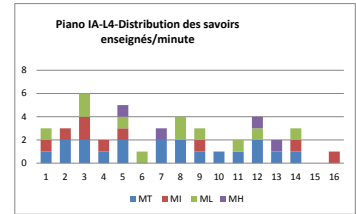

minutes	MT	MI	ML	MH
0.00		1	1	1
1.00		2	1	
2.00		2	2	2
3.00		1	1	
4.00		2	1	1
5.00				1
6.00		2		1
7.00		2		2
8.00		1	1	1
9.00		1		
10.00		1		1
11.00		2		1
12.00		1		1
13.00		1	1	1
14.00				
15.00			1	
	19	9	11	4