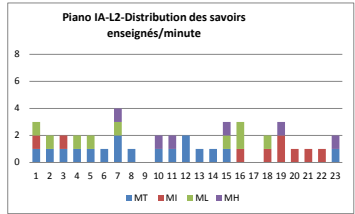

minutes	MT	MI	ML	MH
0.00		1	1	1
1.00		1		1
2.00		1	1	
3.00		1		1
4.00		1		1
5.00		1		
6.00		2		1
7.00		1		1
8.00				
9.00		1		1
10.00		1		1
11.00		2		1
12.00		1		
13.00		1		
14.00		1		1
15.00			1	2
16.00				
17.00			1	1
18.00			2	
19.00			1	
20.00			1	
21.00			1	
22.00		1		1
	17	9	9	6

Piano IA- L3