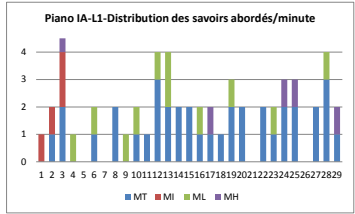

pourcents gestes

Temps (jours)	Dt	Dd	De+	De-	Dp	Dm	nb occurrences
L0	45.7627	22.0339	8.47457627	1.69491525	22.0338983	0	59
L1	34.6939	6.122449	26.5306122	2.04081633	28.5714286	2.04081633	49
L2	40	16.66667	26.6666667	0	6.6666667	10	30
L3	36	6	20	2	32	4	50
L4	39.1304	21.73913	4.34782609	4.34782609	26.0869565	4.34782609	23
moyenne	39.1174048	14.51242888	17.20393625	2.016711534	23.07179001	4.077728483	

Piano IA-Distribution des savoirs abordés F1 à F4

Piano IA-Distribution des savoirs abordés F1 à F4 en pourcents

Piano IA-LO

minutes	MT	MI	ML	MH
0.00				
1.00		1	1	
2.00		2	1	
3.00		2		
4.00		2		
5.00		2		
6.00				
7.00				
8.00		1		
9.00		1		1
10.00				
11.00				
12.00		1	1	
13.00			1	
14.00		1		1
15.00				1
16.00		1		1
17.00		1		2
18.00		1		2
19.00		2		2
20.00		1		
21.00		2		
22.00		2		
23.00		3	2	1
24.00		1		1
25.00		1		1
26.00				
27.00		1		
28.00		2		1
29.00		1		
30.00		1		
31.00		2		1
32.00		1		1
	36	6	12	5

Piano IA- L1

minutes	MT	MI	ML	MH
0.00			1	
1.00		1	1	
2.00		2	2	1
3.00				1
4.00				
5.00		1		1
6.00				
7.00		2		
8.00				1
9.00		1		1
10.00		1		
11.00		3		1
12.00		2		2
13.00		2		
14.00		2		
15.00		1		1
16.00		1		1
17.00		1		
18.00		2		1
19.00		2		
20.00				
21.00		2		
22.00		1		1
23.00		2		1
24.00		2		1
25.00				
26.00			2	
27.00		3		1
28.00		1		1
	37	4	11	5