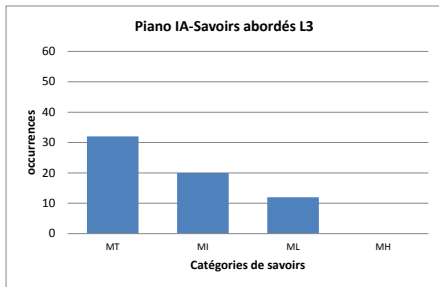

Piano IA-Distribution des savoirs abordés F1 à F4