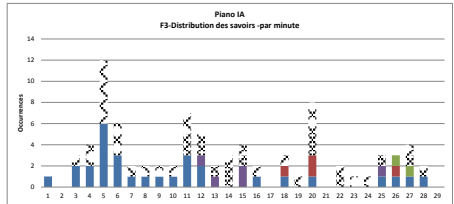

minutes	MT	MI	ML	MH	DL	Dpl	Dr
0.00						0	
1.00	1						
2.00	2						
3.00	2						
4.00	6						
5.00	1						1
6.00	1						1
7.00	1						1
8.00	1						1
9.00	1						1
10.00	3				2		2
11.00	2				1		1
12.00	1				1		1
13.00	1				2		1
14.00	1				2	1	1
15.00	1						1
16.00	1						1
17.00	1	1					1
18.00							1
19.00	1	2			2		1
20.00							
21.00					1		1
22.00							1
23.00							1
24.00	1				1	1	1
25.00	1	1	1		1	1	1
26.00	1		1		1	1	1
27.00	1						1
28.00							

Plano IA- F4