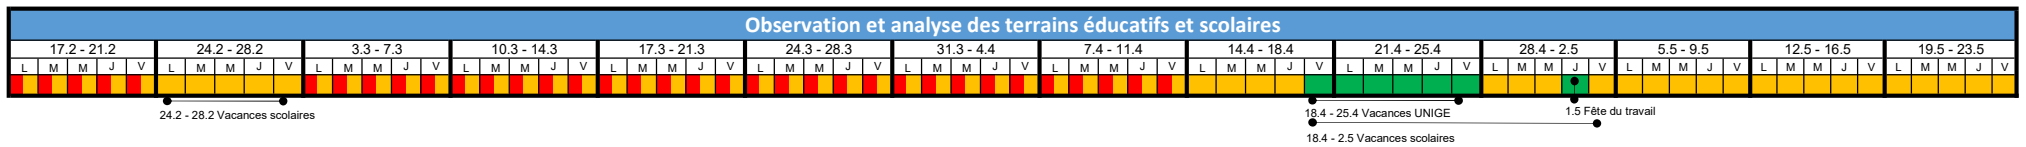

semestre de printemps 2024-2025

v20240514

Session d'examens	26.5 - 13.6.25
Vacances UNIGE	18.4 - 25.4.25
Vacances scolaires	24.2 - 28.2.25
Vacances scolaires	18.4 - 2.5.25
Stage compensatoire BSEP2 et BSEP3	27.1 - 7.2.25 ou 9.6 - 20.6.25

Légende

- journée de présence à l'université selon les horaires des cours
- journée de présence sur le terrain selon les horaires scolaires; cours possibles à l'université après 16h
- demi-journée de présence sur le terrain - le mercredi matin - au cycle moyen (selon horaire du/de la formateur/trice de terrain)
- journée libre
- 1 matinée par semaine à choix sur le terrain, cours le reste de la semaine

bsse