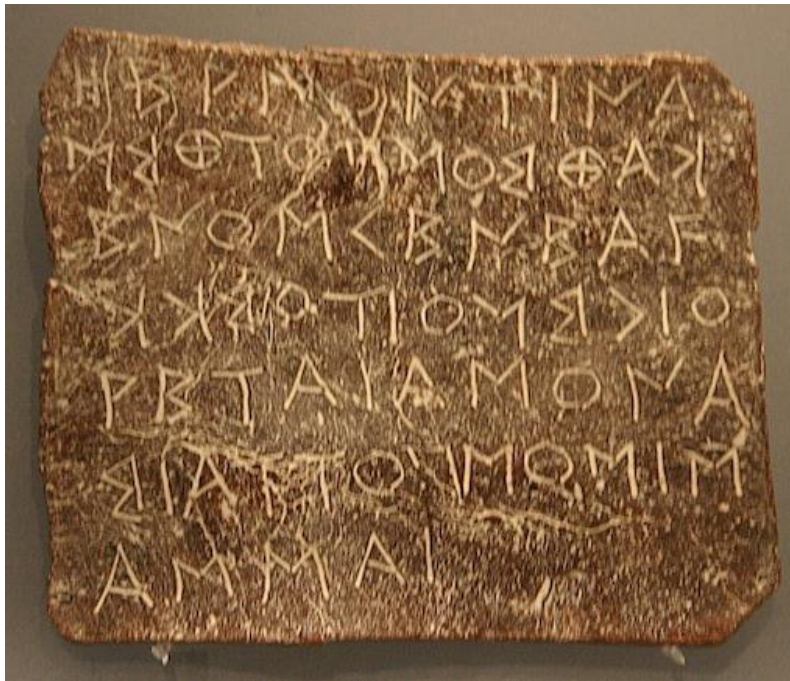

L'unité d'Histoire et d'anthropologie des religions  
a le plaisir de vous inviter  
à la conférence de

**Madame Stella Georgoudi**  
(directrice d'études émérite, EPHE)

*Entre la parole et l'écriture, le signe et le son,  
dans l'oracle polyphonique de Dodone*