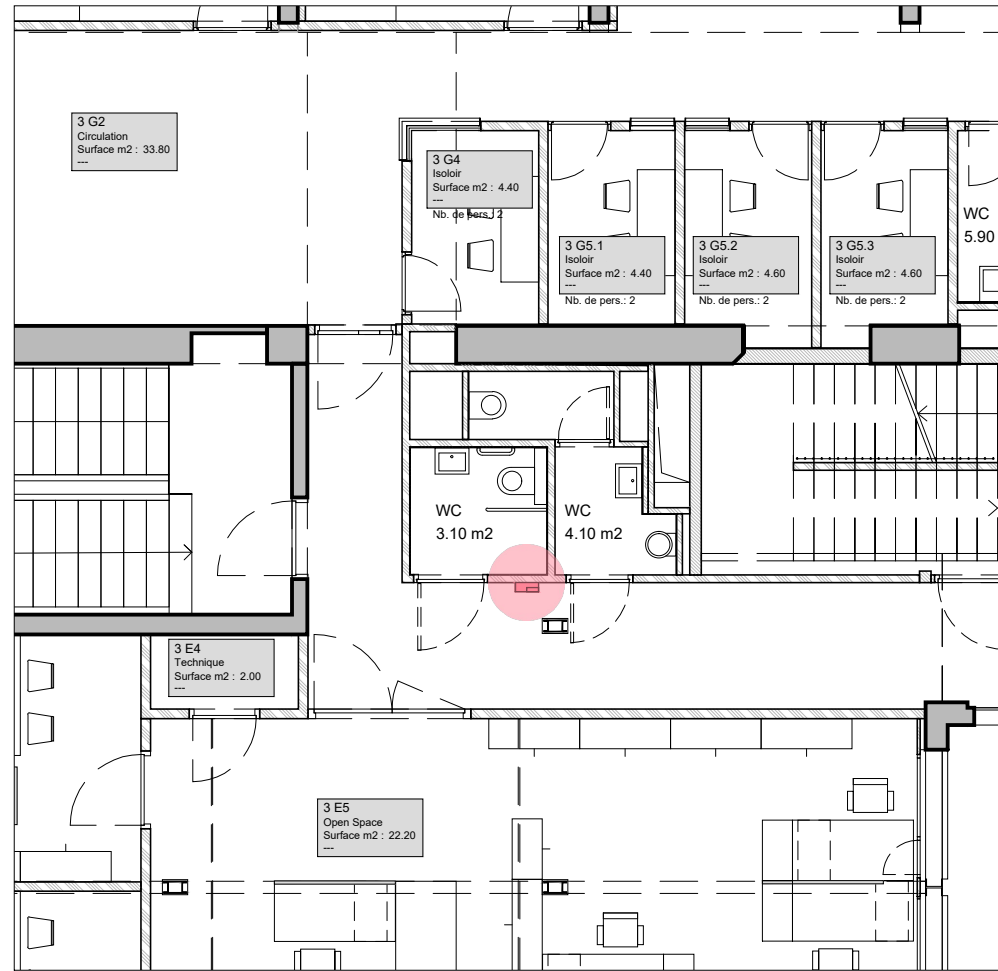

Plans 1:100

Plan 1:500

UNIVERSITE DE GENEVE

SERVICE DES BÂTIMENTS  
24, rue Général-Dufour 1211 Genève 4 TEL. 022 / 379 10 10

S.I.P. - UNIGE

GSI

RUE DES VIEUX GRANADIERS 12 - 1205 GENEVE

3<sup>e</sup> ETAGE

SITE N° : 152  
 CADASTRE N° : 3254 - 19 - C232  
 PLAN N° : S.I.P. - ETAGE\_01m\_gisidawg  
 ÉCHELLE : 1/500 - 1/100  
 VERSION : 1  
 DESSINÉ PAR : UNIGE  
 DATE : 29.09.2015  
 IMPRIMÉ LE : 07.08.2024