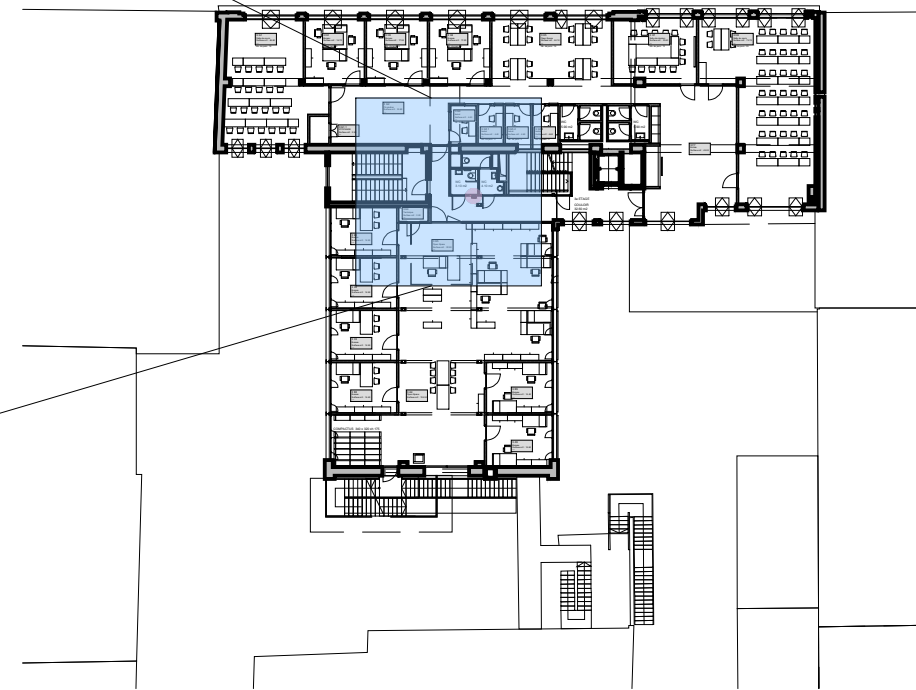

Plans 1:100

Plan 1:500

UNIVERSITE DE GENEVE

SERVICE DES BÂTIMENTS  
24, rue Général-Dufour 1211 Genève 4 TEL. 022 / 379 10 10

S.I.P. - UNIGE

GSI

RUE DES VIEUX GRANADIERS 12 - 1205 GENEVE

3<sup>e</sup> ETAGE

SITE N° : 152  
 CADASTRE N° : 3254 - 19 - C232  
 PLAN N° : S.I.P. - ETAGE\_01m\_gisidawg  
 ÉCHELLE : 1/500 - 1/100  
 VERSION : 1  
 DESSINÉ PAR : UNIGE  
 DATE : 29.09.2015  
 IMPRIMÉ LE : 07.08.2024