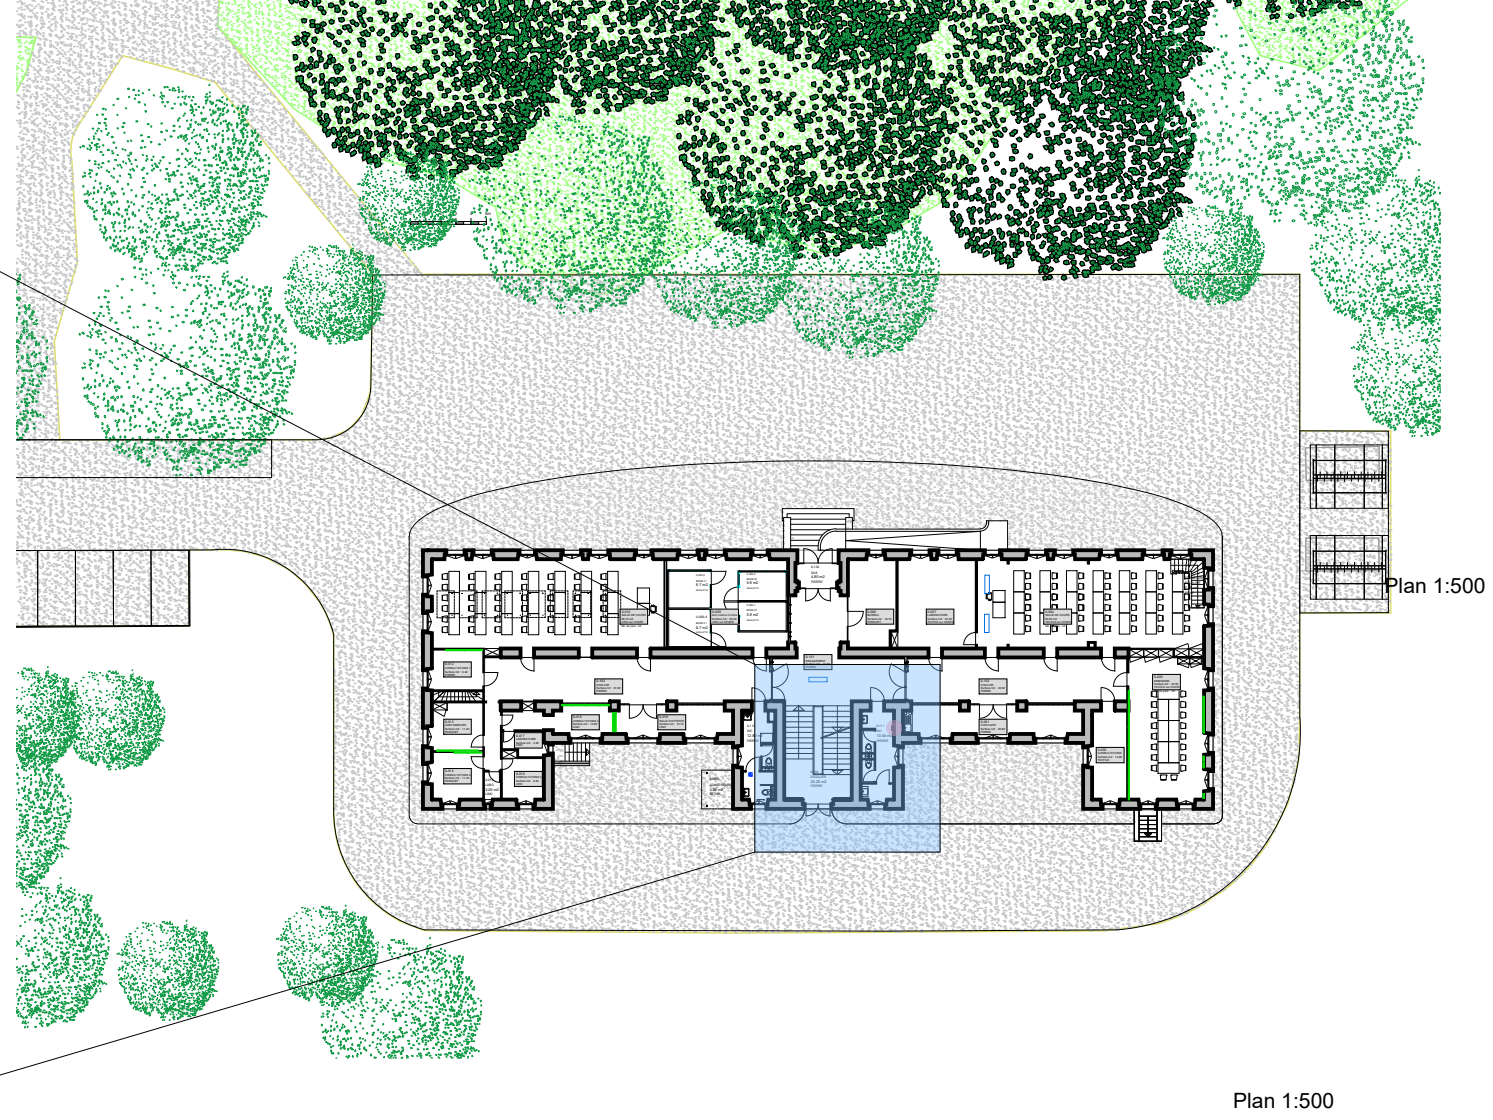

Plans 1:100

UNIVERSITE DE GENEVE

SERVICE DES BATIMENTS
24, rue Général-Dufour 1211 Genève 4

TEL. 022.379 10 10

Faculté de Psychologie et des Sciences de l'Éducation

PORTAIL DE L'ENTREE DE LA PARCELLE

CHEMIN DE PINCHAT 22

REZ-DE-CHAUSSEE

118
SITE N° :
CADASTRE N° : 1708_39_B244
PLAN N° : PINCHAT_REZ_16-12-20.dwg
ÉCHELLE : 1/500 - 1/100
VERSION : 1
DESSINE PAR : UNIGE
DATE : 20.12.2016
IMPRIMÉ LE : 07.08.2024

DERNIÈRE MODIFICATION