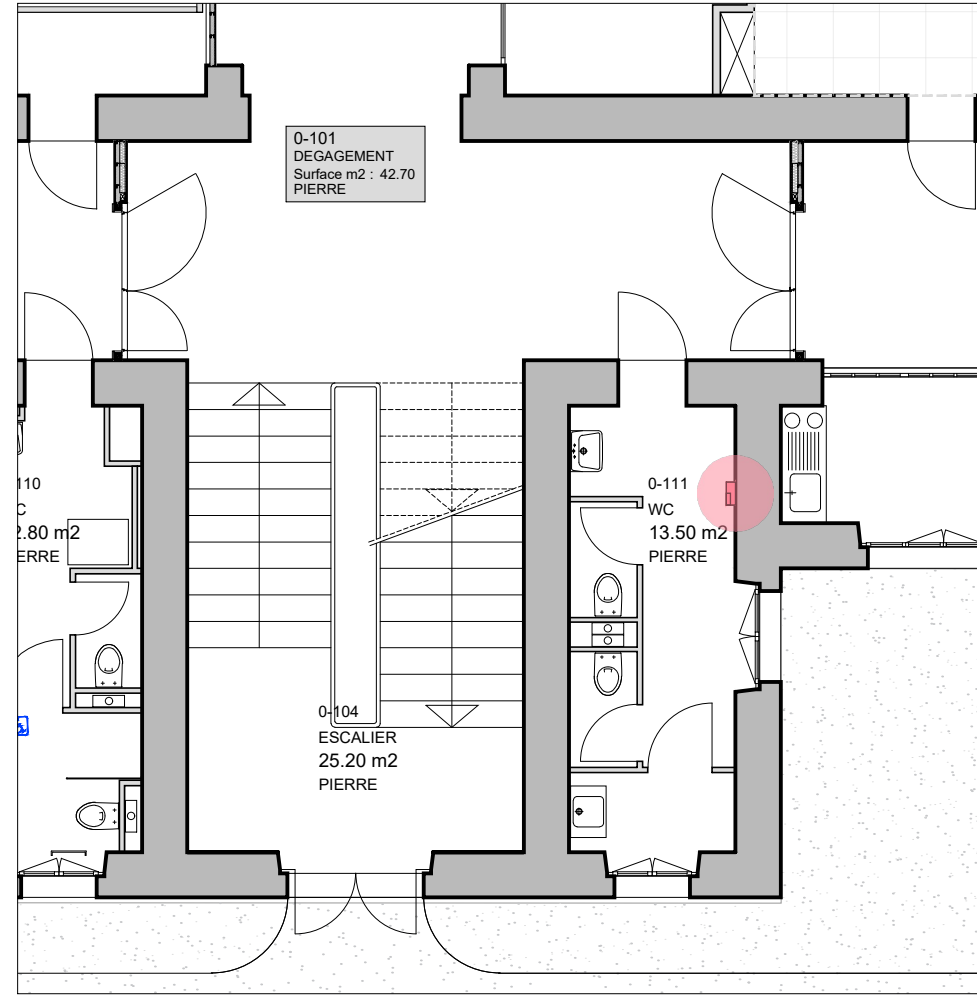

Plans 1:100

UNIVERSITE DE GENEVE

SERVICE DES BATIMENTS
24, rue Général-Dufour 1211 Genève 4

TEL. 022.379 10 10

Faculté de Psychologie et des Sciences de l'Éducation

PORTAIL DE L'ENTREE DE LA PARCELLE

CHEMIN DE PINCHAT 22

REZ-DE-CHAUSSEE

118
SITE N° :
CADASTRE N° : 1708_39_B244
PLAN N° : PINCHAT_REZ_16-12-20.dwg
ÉCHELLE : 1/500 - 1/100
VERSION : 1
DESSINE PAR : UNIGE
DATE : 20.12.2016
IMPRIMÉ LE : 07.08.2024

DERNIÈRE MODIFICATION