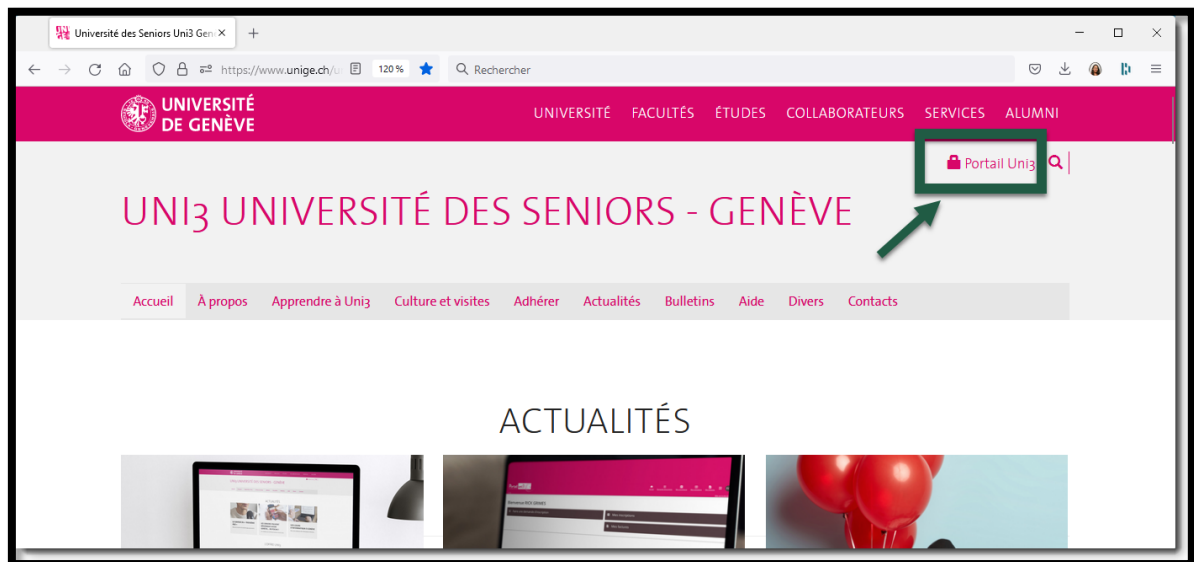

Passer du site web Uni3 au Portail Uni3 et vice-versa

AFA 28.09.2022

Depuis le SITE UNI3 vers le PORTAIL UNI3

SITE UNI3 (www.unige.ch/uni3)

Quand vous êtes dans le SITE WEB UNI3, vous pouvez repérer, dans le bandeau de couleur grise, en haut à droite, le lien pour le Portail.

Image 1 : Le lien pour le Portail en haut à droite

Si vous observez attentivement ce lien, il affiche 2 informations :

- Le **cadenas** indique qu'il s'agit d'une plateforme sécurisée, accessible uniquement aux ayants-droits, **sous mot de passe**.
- Il s'agit du **PORTAIL UNI3** ; en fait, l'Université de Genève a aussi un portail dont le lien se ressemble au nôtre, mais qui n'est ouvert qu'aux membres de la communauté de l'Université.

Attention !

Ne pas confondre le lien pour le PORTAIL UNI3 et celui du Portail de l'Université de Genève

Image 2 : Bandeau se trouvant en haut des pages du SITE UNI3

Image 3 : Bandeau se trouvant en haut des pages du site de l'Université de Genève