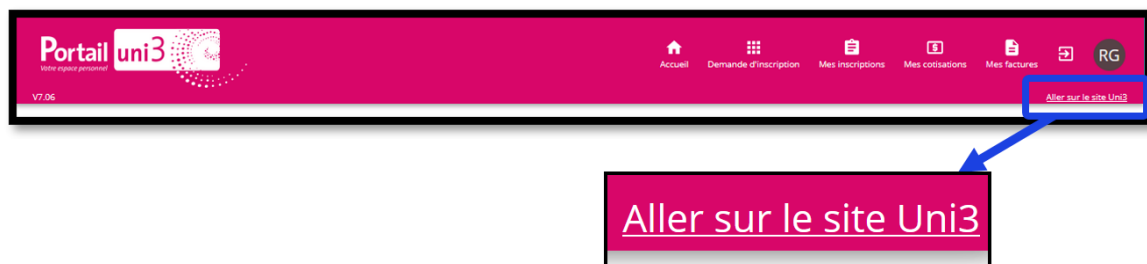

Image 1 : Le lien pour le Portail en haut à droite

Si vous observez attentivement ce lien, il affiche 2 informations :

- Le **cadenas** indique qu'il s'agit d'une plateforme sécurisée, accessible uniquement aux ayants-droits, **sous mot de passe**.
- Il s'agit du **PORTAIL UNI3** ; en fait, l'Université de Genève a aussi un portail dont le lien se ressemble au nôtre, mais qui n'est ouvert qu'aux membres de la communauté de l'Université.

Attention !

Ne pas confondre le lien pour le PORTAIL UNI3 et celui du Portail de l'Université de Genève

Image 2 : Bandeau se trouvant en haut des pages du SITE UNI3

Image 3 : Bandeau se trouvant en haut des pages du site de l'Université de Genève

Image 4 : Lien pour le **PORTAIL UNI3** à gauche de la **barre de recherche** concernant le **SITE WEB UNI3**

Image 5 : Portail de **l'Université de Genève**, avec la **barre de recherche** concernant le **site web de l'Université de Genève** et le choix entre la version du site en français ou anglais

→ Pour savoir comment vous connecter au PORTAIL, veuillez consulter le [tutoriel SE CONNECTER AU PORTAIL UNI3](#).

Depuis le PORTAIL UNI3 vers le SITE UNI3

PORTAIL UNI3 : portail-uni3.unige.ch

Quand vous êtes dans le PORTAIL UNI3, vous pouvez repérer un lien pour le SITE UNI3 dans le bandeau rose du PORTAIL dans le coin supérieur, à droite. On lit le texte ALLER SUR LE SITE UNI3.